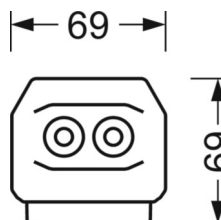

прибородержатель IP 64 - Central.Line.Optic - прямой свет, узко- и широконаправленный - без видимых стыков

Ламподержатель из оцинкованного стального профиля; слой цинка в сочетании с лаком на полиэфирной смоле хорошо защищает от коррозии; крепление без инструментов, с помощью встроенных нажимных затворов, защита от кражи. Встроенные пластиковые торцы с уплотнительными закраинами и одно замкнутое уплотнение вокруг, для несущей шины классов защиты до IP64. Цвет корпуса белый стандартный для электротехники RAL 9016; Прямой узко и широко направленный свет, распространяющийся через линзу «Central.Line.Optic HP» из пластика ПММА. Линзовая оптика делает сборку и установку предельно удобными, плоскость легко чистится. Линзы плотно расположены в один ряд: световые точки сливаются в одну линию, создавая целостный вид. Подключение к электросети через штатную 3-полюсную штекерную деталь для быстрой сборки, со свободным выбором фаз. Встроенный механизм для правильной сборки для быстрого контакта. Сменные блоки, позволяющие легко модернизировать освещение, существенно продлевают срок службы всей осветительной установки.

параметры

номер заказа	19532004030
код EAN	4020863433162
номер таможенного тарифа	94051190
Знак прохождения контроля	IP 64, класс защиты I, ENEC10 VDE, F, D, HACCP DIN10500/Food/IFS-пригодность для применения/BRC, Indoor, CE
Степень ударопрочности IK	IK03 (-20°C bis 35°C)
Температура окружения	ta -20°C в 35°C
Гарантийный срок	5 лет
Государственные программы поддержки	BEG - государственные субсидии для энергосберегающих зданий (действительна только для Германии)

электротехника