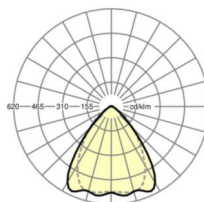

параметры

номер заказа	19532004030
код EAN	4020863433162
номер таможенного тарифа	94051190
Знак прохождения контроля	IP 64, класс защиты I, ENEC10 VDE, F, D, HACCP DIN10500/Food/IFS-пригодность для применения/BRC, Indoor, CE
Степень ударопрочности IK	IK03 (-20°C bis 35°C)
Температура окружения	ta -20°C в 35°C
Гарантийный срок	5 лет
Государственные программы поддержки	BEG - государственные субсидии для энергосберегающих зданий (действительна только для Германии)

электротехника

Балласт	Электронный драйвер (1 штука)
Мощность системы	49W
сетевое напряжение	230V/50Hz
класс энергосбережения/Источник света	C

Оптика

Оснастка	LED, цветопередача/оттенок света CRI ≥ 80 / 4000K
Допуск для координаты цветности (MacAdam)	3SDCM
Номинальный световой поток	8583lm
Срок службы LED	50000h L80/B10 (Tq 35°C), 70000h L80/B50 (Tq 35°C), 100000h L80/B50 (Tq 30°C)
светоотдача светильников	175lm/W
Угол излучения	80° (C0) / 75° (C90)
UGR поп./вдоль	20.6 / 21.3

DEEP-LINK

<https://www.regiolux.de/ru/article/19532004030>

Ссылка	LED 8000lm 840
ηLB	100 %
Φ ↓/↑	98 % / 2 %
UGR поп./вдоль	20.6 / 21.3